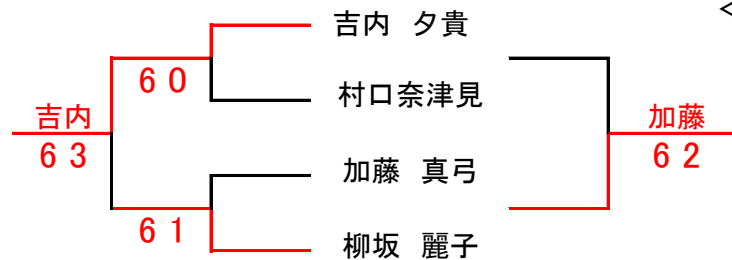

シングルス2020 JAバンクテニスプラザ

●予選リーグ 6ゲーム先取ノーアドバンテージ

A		1	2	3	勝敗	順位
1	加藤 真弓(ガーデン)		6 4	1 6	1-1	2
2	末岐 裕子(Classy)	4 6		2 6	0-2	3
3	吉内 夕貴(ガーデン)	6 1	6 2		2-0	1

リーグの試合順 1-2, 1-3, 2-3

<シード順位>

- 1 吉内 夕貴(ガーデン)
- 2 柳坂 麗子(C.Pain)

B		1	2	3	4	勝敗	順位
1	中内 睦子(ガーデン)		1 6	0 6		0-2	4
2	藤田 美根(スエヒロ)	6 1			4 6	1-1	3
3	村口奈津見(ガーデン)	6 0			3 6	1-1	2
4	柳坂 麗子(C.Pain)		6 4	6 3		2-0	1

リーグの試合順 1-2, 3-4, 1-3, 2-4

●決勝トーナメント 6ゲームマッチ

< 決勝 >

<3位決定戦>

●3位・4位リーグ(順位決めなし) 6ゲーム先取ノーアドバンテージ

		1	2	3
1	末岐 裕子		6 0	6 4
2	中内 睦子	0 6		0 6
3	藤田 美根	4 6	6 0	

リーグの試合順 1-2, 1-3, 2-3