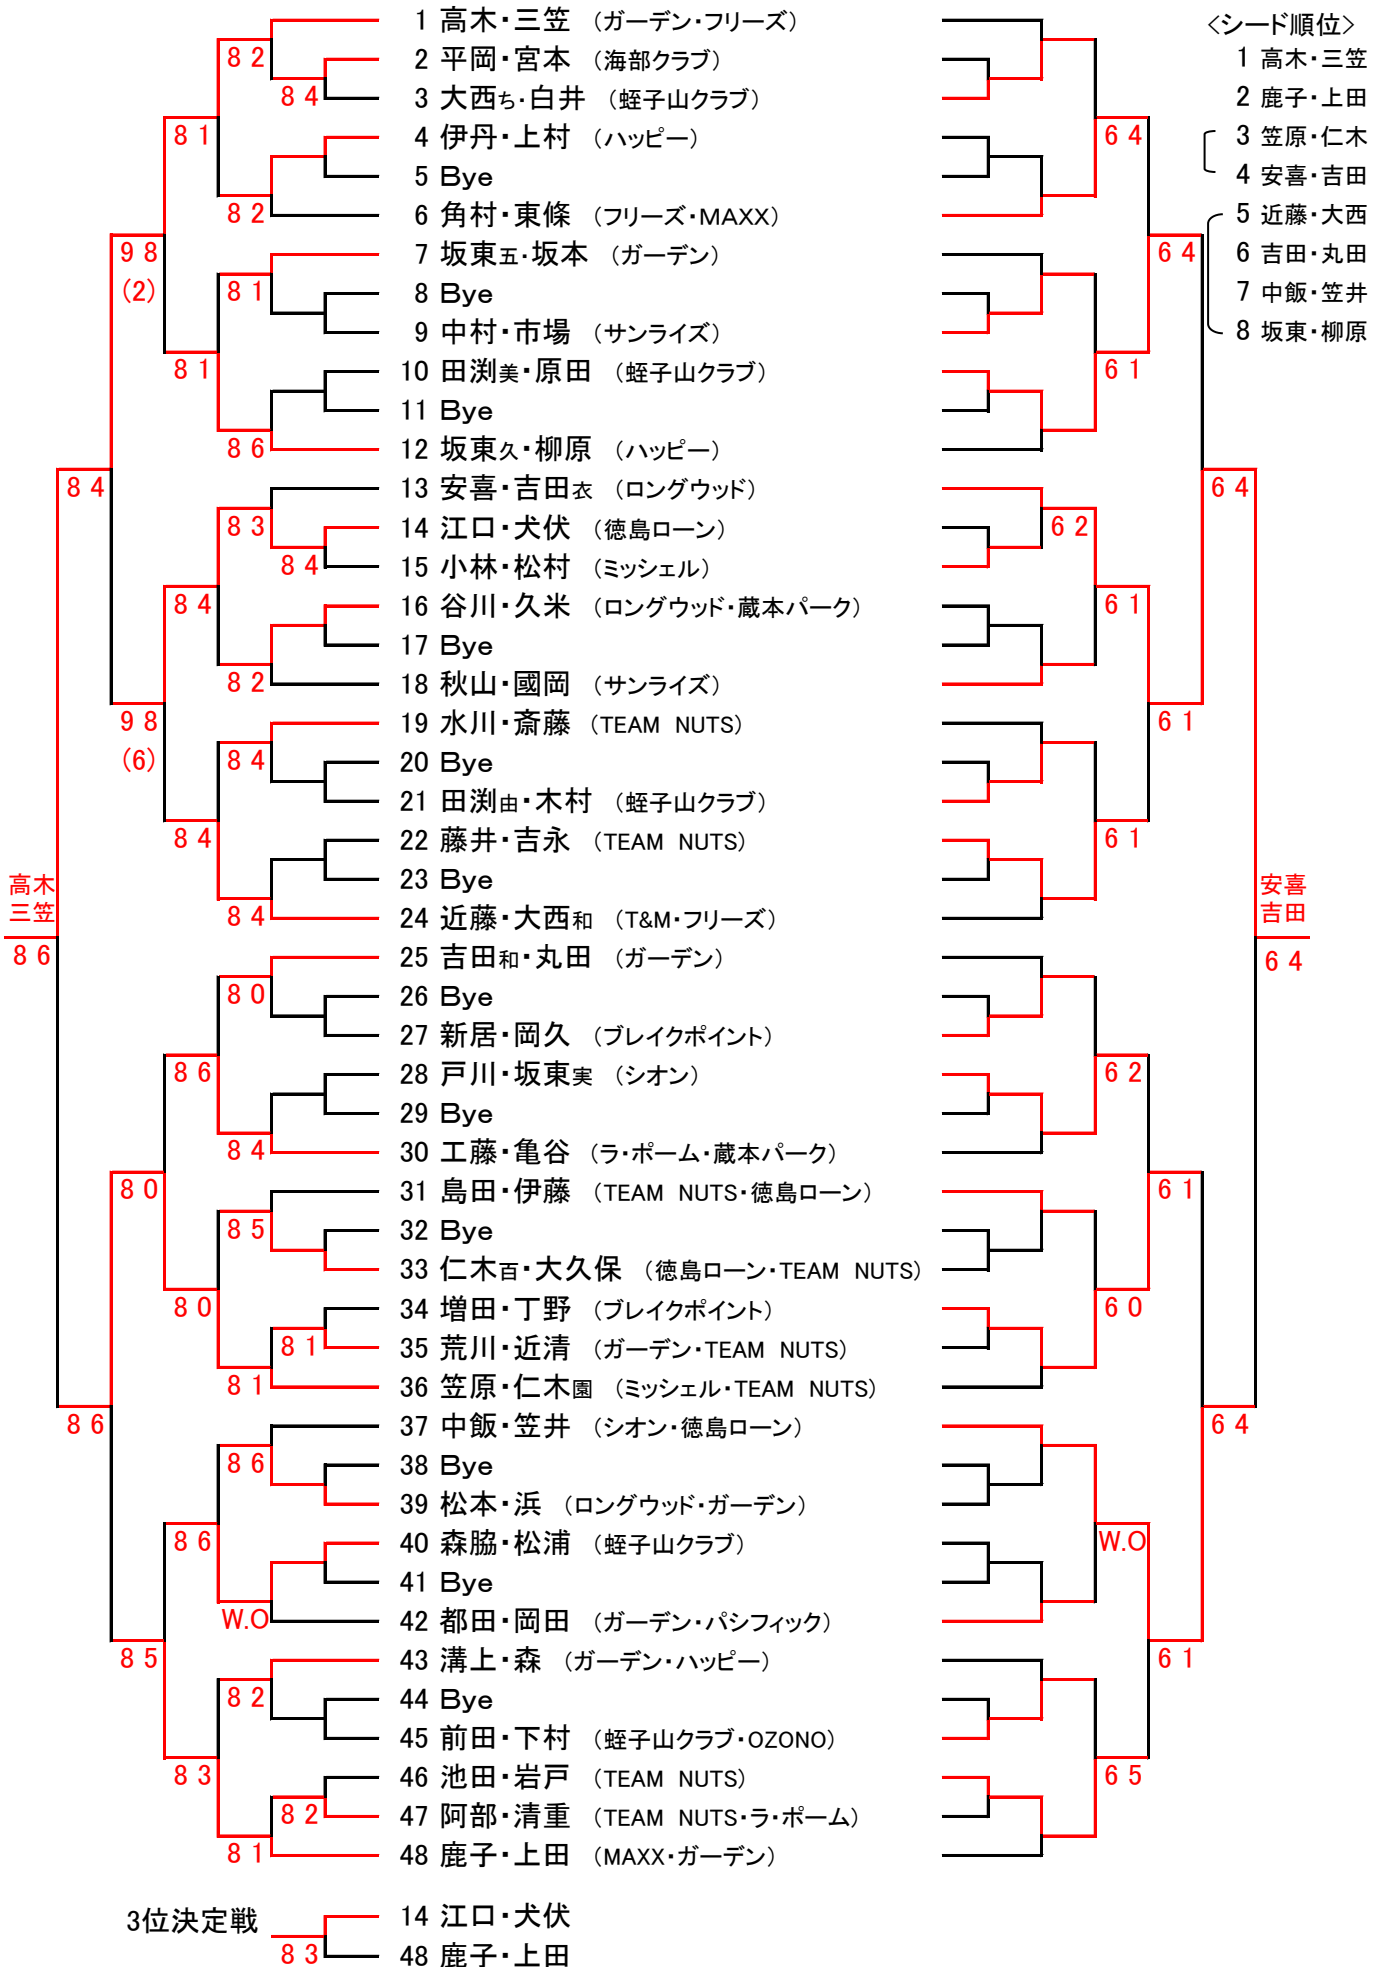

# 第11回ピンクリボンレディーステニス大会

## 一般の部 (本戦)

## (コンソレ)

## 50歳以上の部

(本戦)

(コンソレ)

<シード順位>

- 1 北村 ・ 敦賀
- 2 梅林 ・ 長嶋

3位決定戦