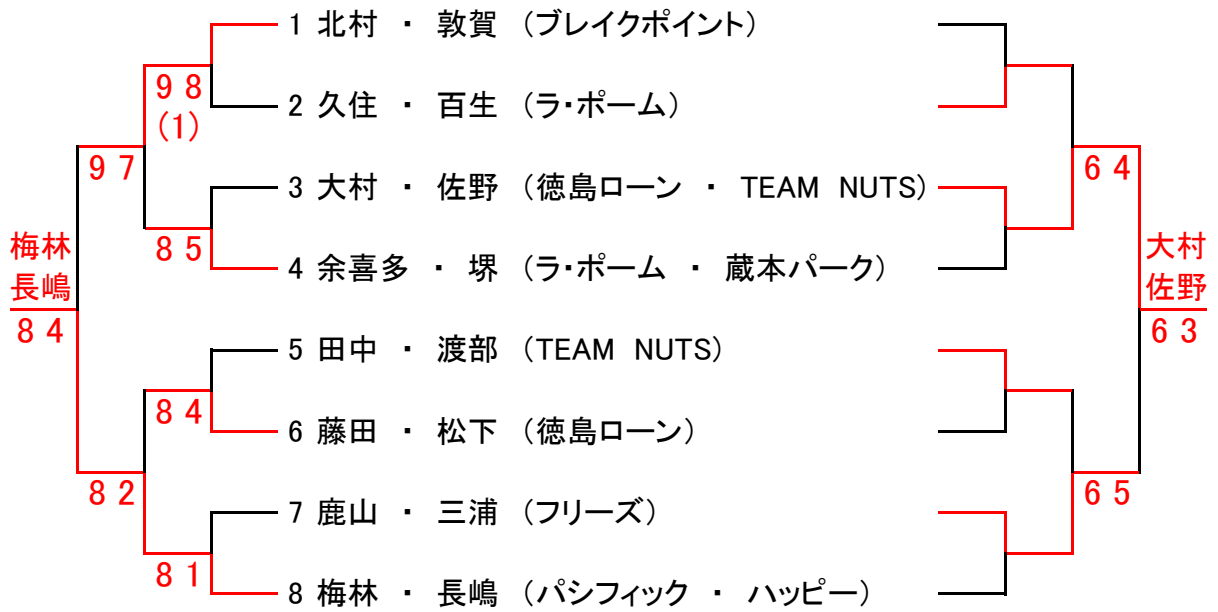

# 第11回ピンクリボンレディーステニス大会

## 一般の部 (本戦)

## (コンソレ)

## 50歳以上の部

(本戦)

(コンソレ)

<シード順位>

- 1 北村 ・ 敦賀
- 2 梅林 ・ 長嶋

3位決定戦