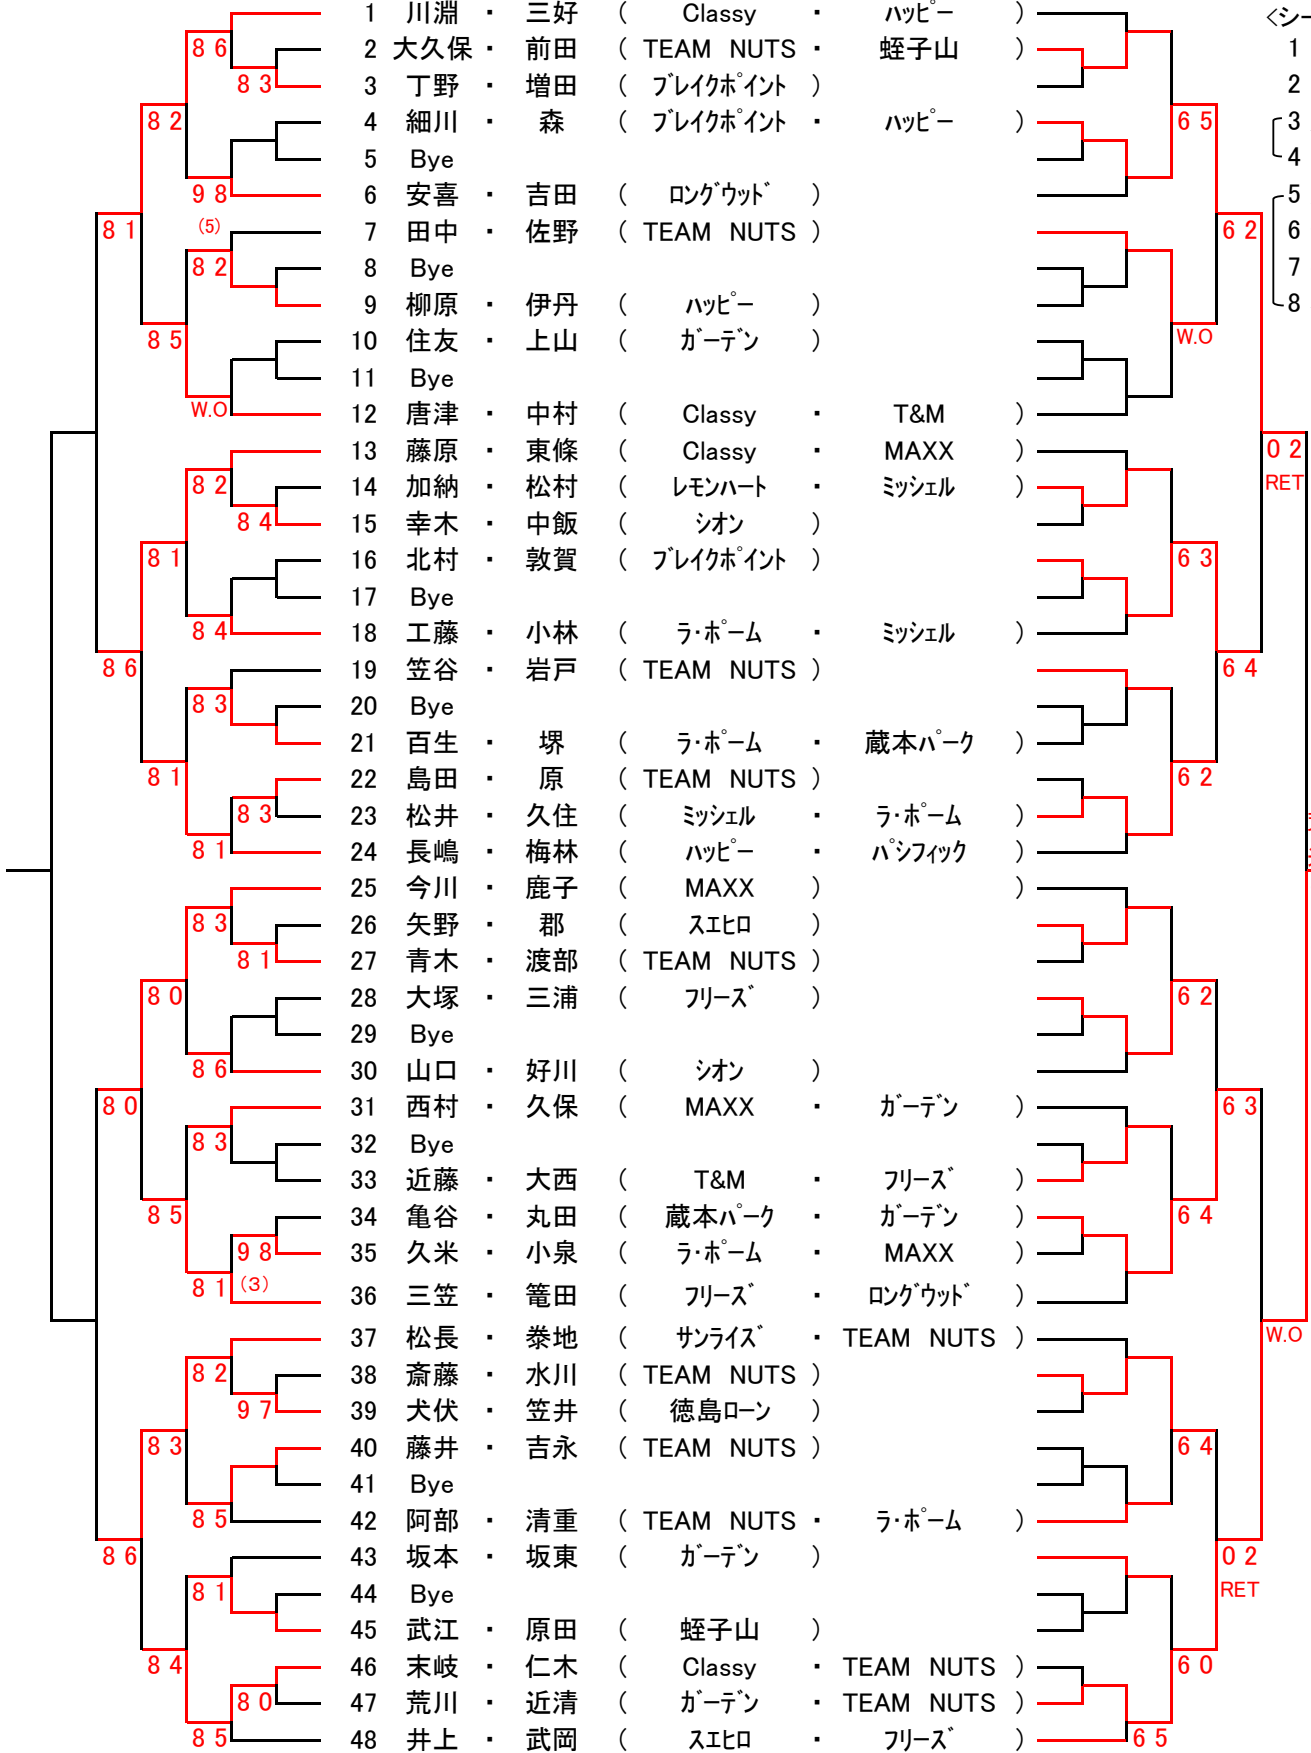

(本戦)

(コンソレ)

<シード順位>

- 1 川淵・三好
- 2 井上・武岡
- 3 藤原・東條
- 4 三笠・籠田
- 5 唐津・中村
- 6 今川・鹿子
- 7 長嶋・梅林
- 8 松長・泰地

荒川
近清
W.O.

0 2
RET

6 3

6 4

0 2
RET

6 0

6 5