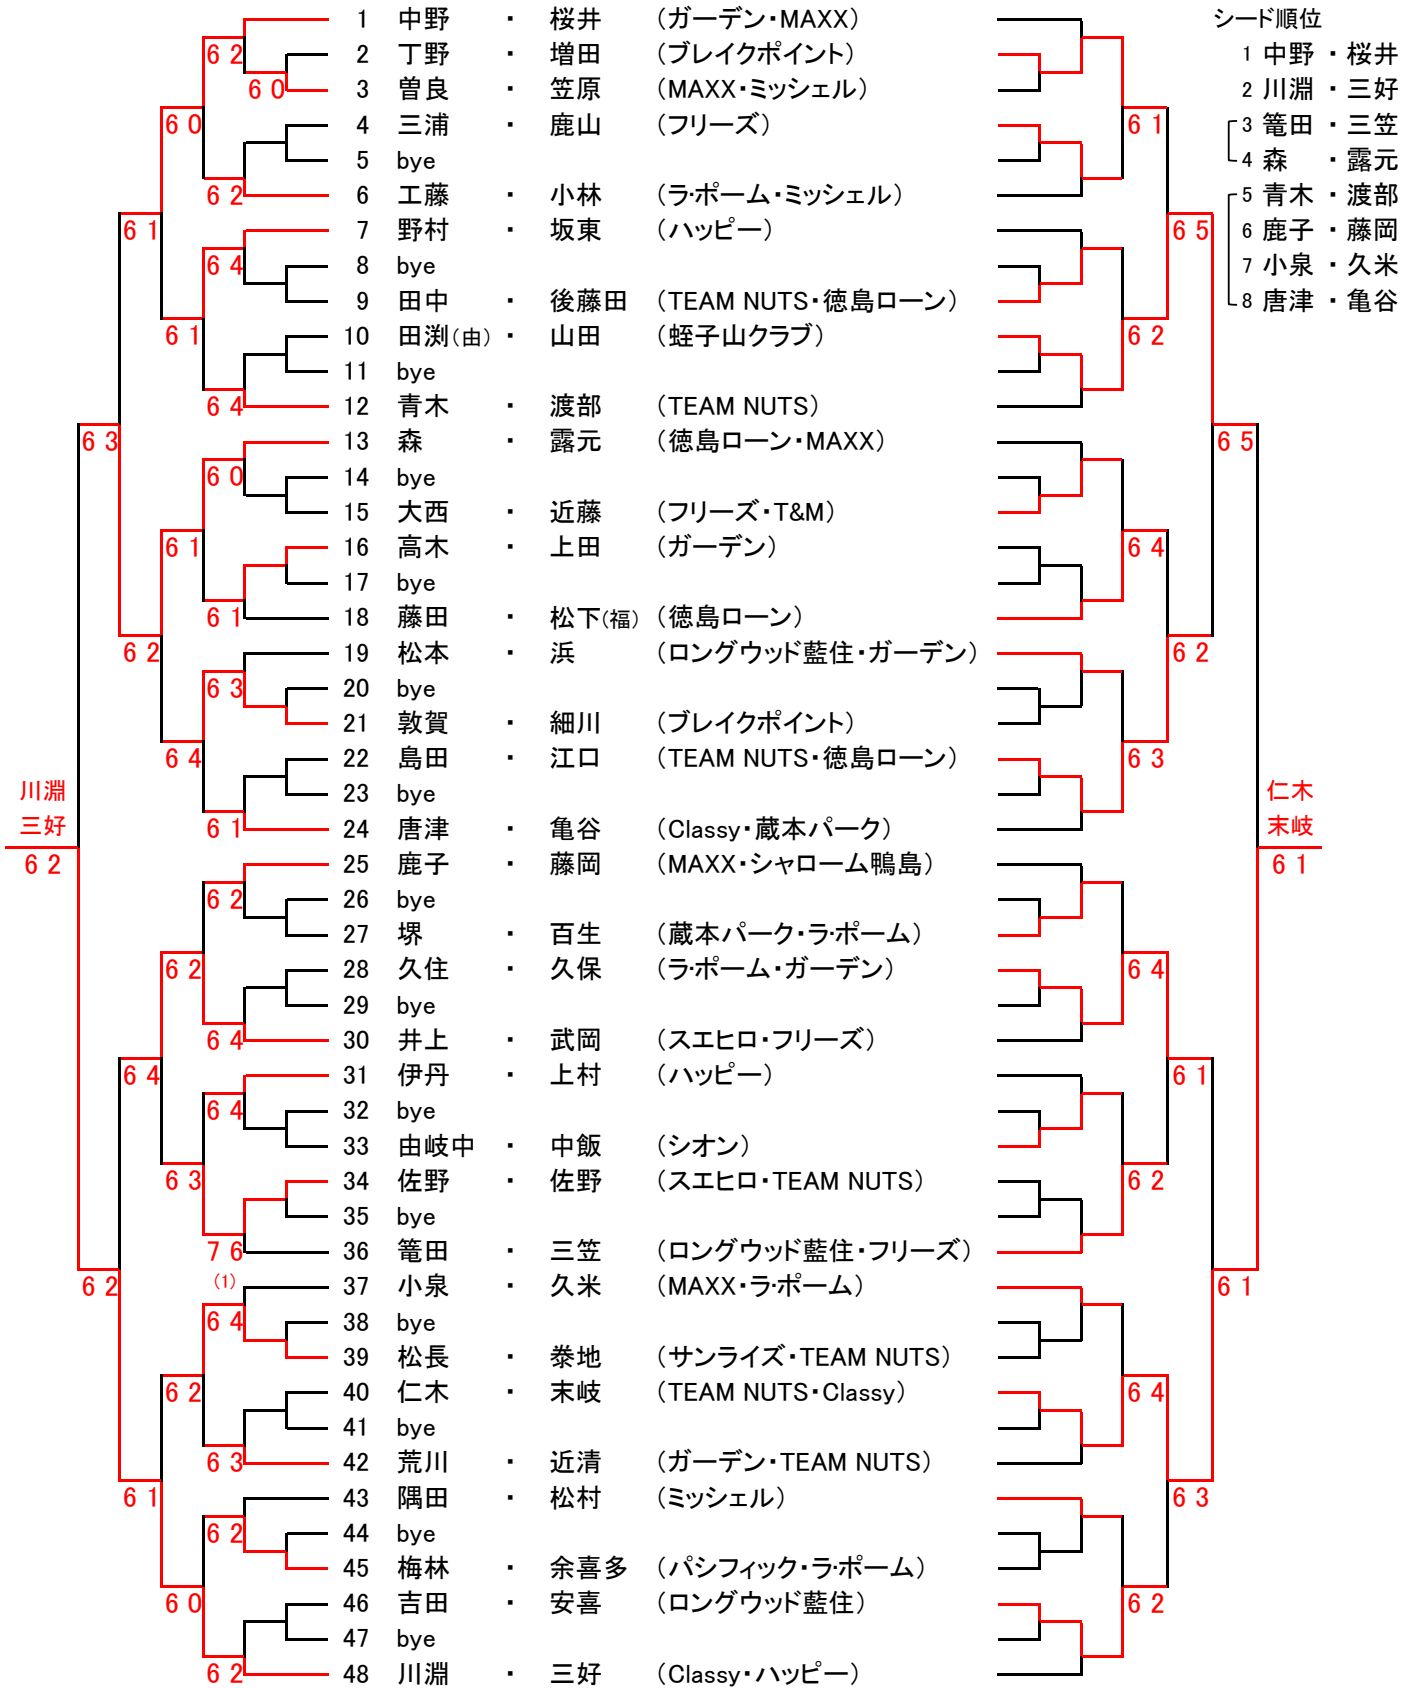

2012 ダンロップ レディーステニス トーナメント

CDクラス

(本戦)

(コンソレ)

<シード順位>

- 1 斎藤・水川
- 2 大久保・多田
- 3 仁木・中林
- 4 山口・好川

犬伏
笠井
6 4

斎藤
水川
6 1

2012 ダンロップ レディース テニス トーナメント

オープンクラス

(本戦)

(コンソレ)

シード順位

川淵
三好
6-2

仁木
末岐
6-1