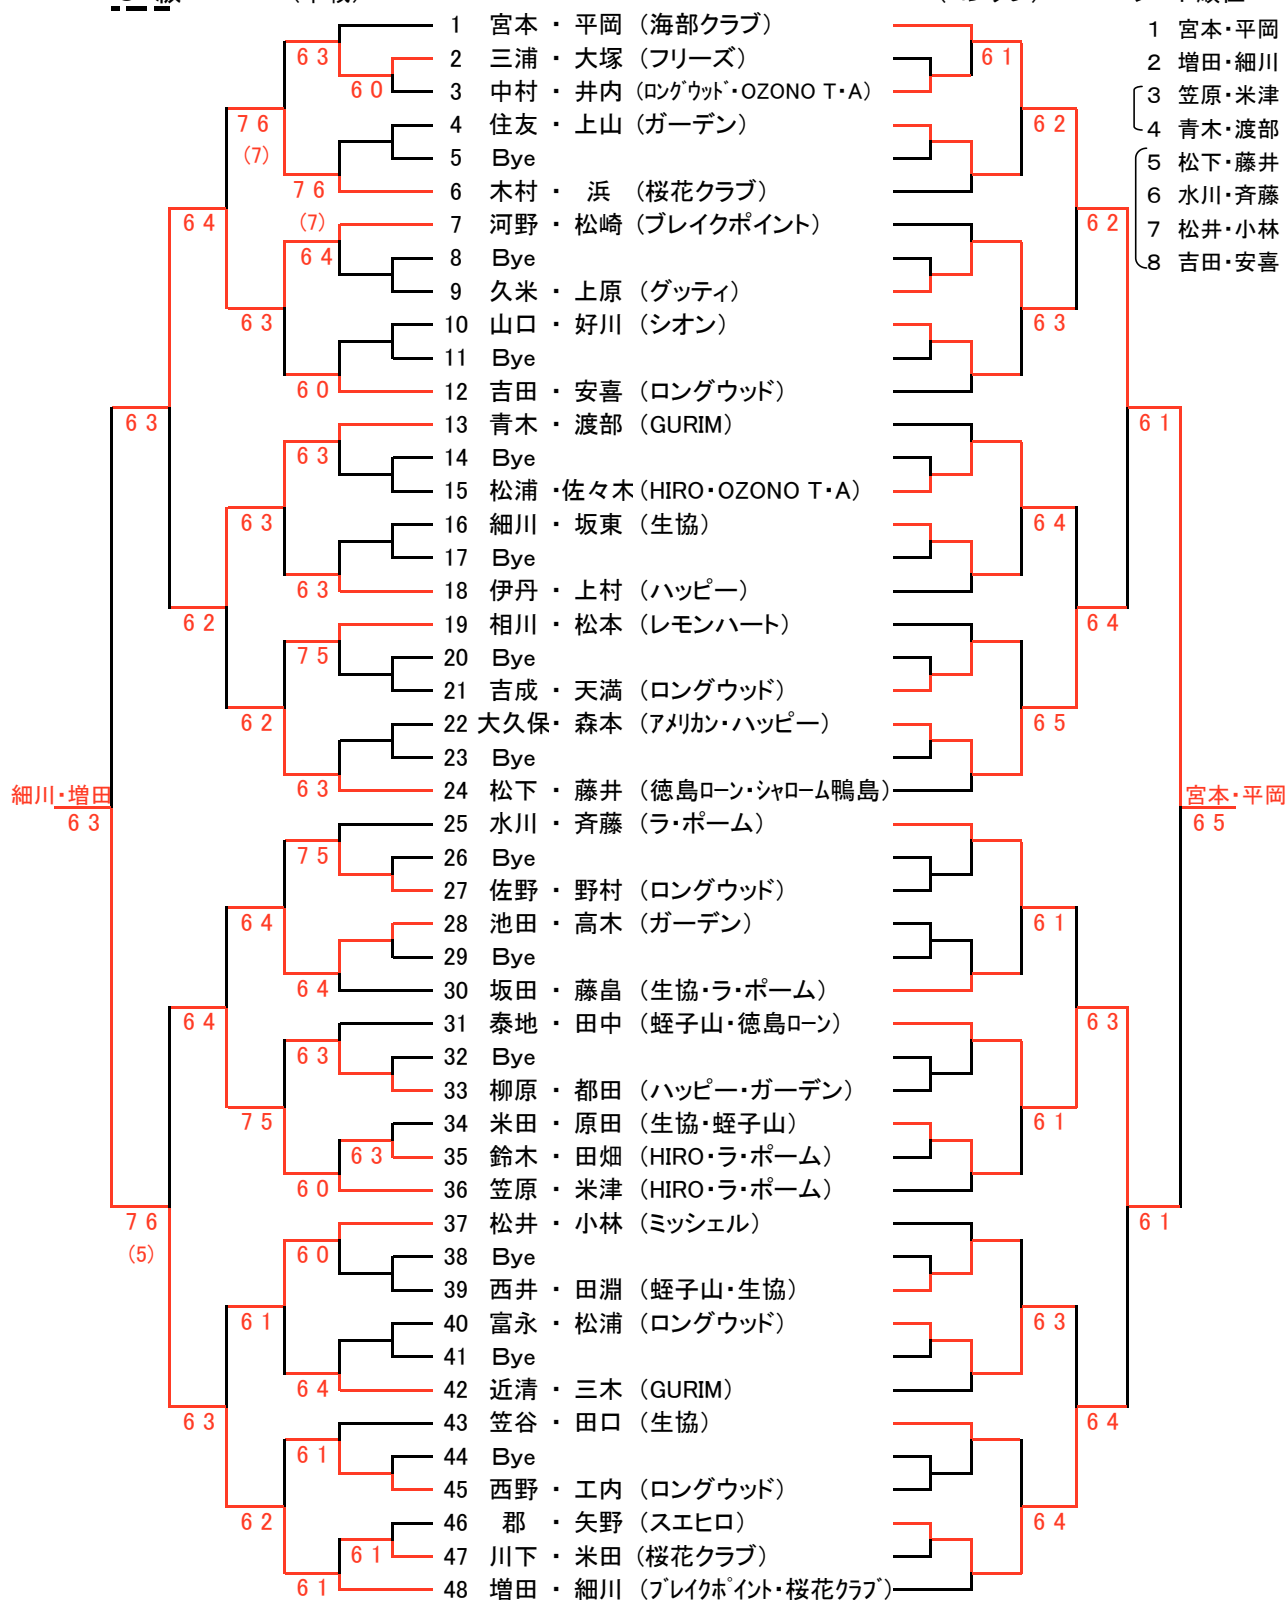

レインボーカップテニス2008

C 級

(本戦)

(コンソレ)

シード順位

- 1 宮本・平岡
- 2 増田・細川
- 3 笠原・米津
- 4 青木・渡部
- 5 松下・藤井
- 6 水川・斉藤
- 7 松井・小林
- 8 吉田・安喜

細川・増田
6 3

宮本・平岡
6 5

B 級
(本戦)

レインボーカップテニス2008

(コンソレ)

シード順位

- 1 岩井・加藤
- 2 後藤田・大村
- 3 鹿子・三笠
- 4 武岡・丸田

富永・寺前
7 5

シニア
(本戦)

レインボーカップテニス2008

(コンソレ) シード順位
1 曾良・梅林

3位決定戦

2位決定戦

A級
(本戦)

レインボーカップテニス2008

(コンソレ) シード順位
1 森・露元

2位決定戦