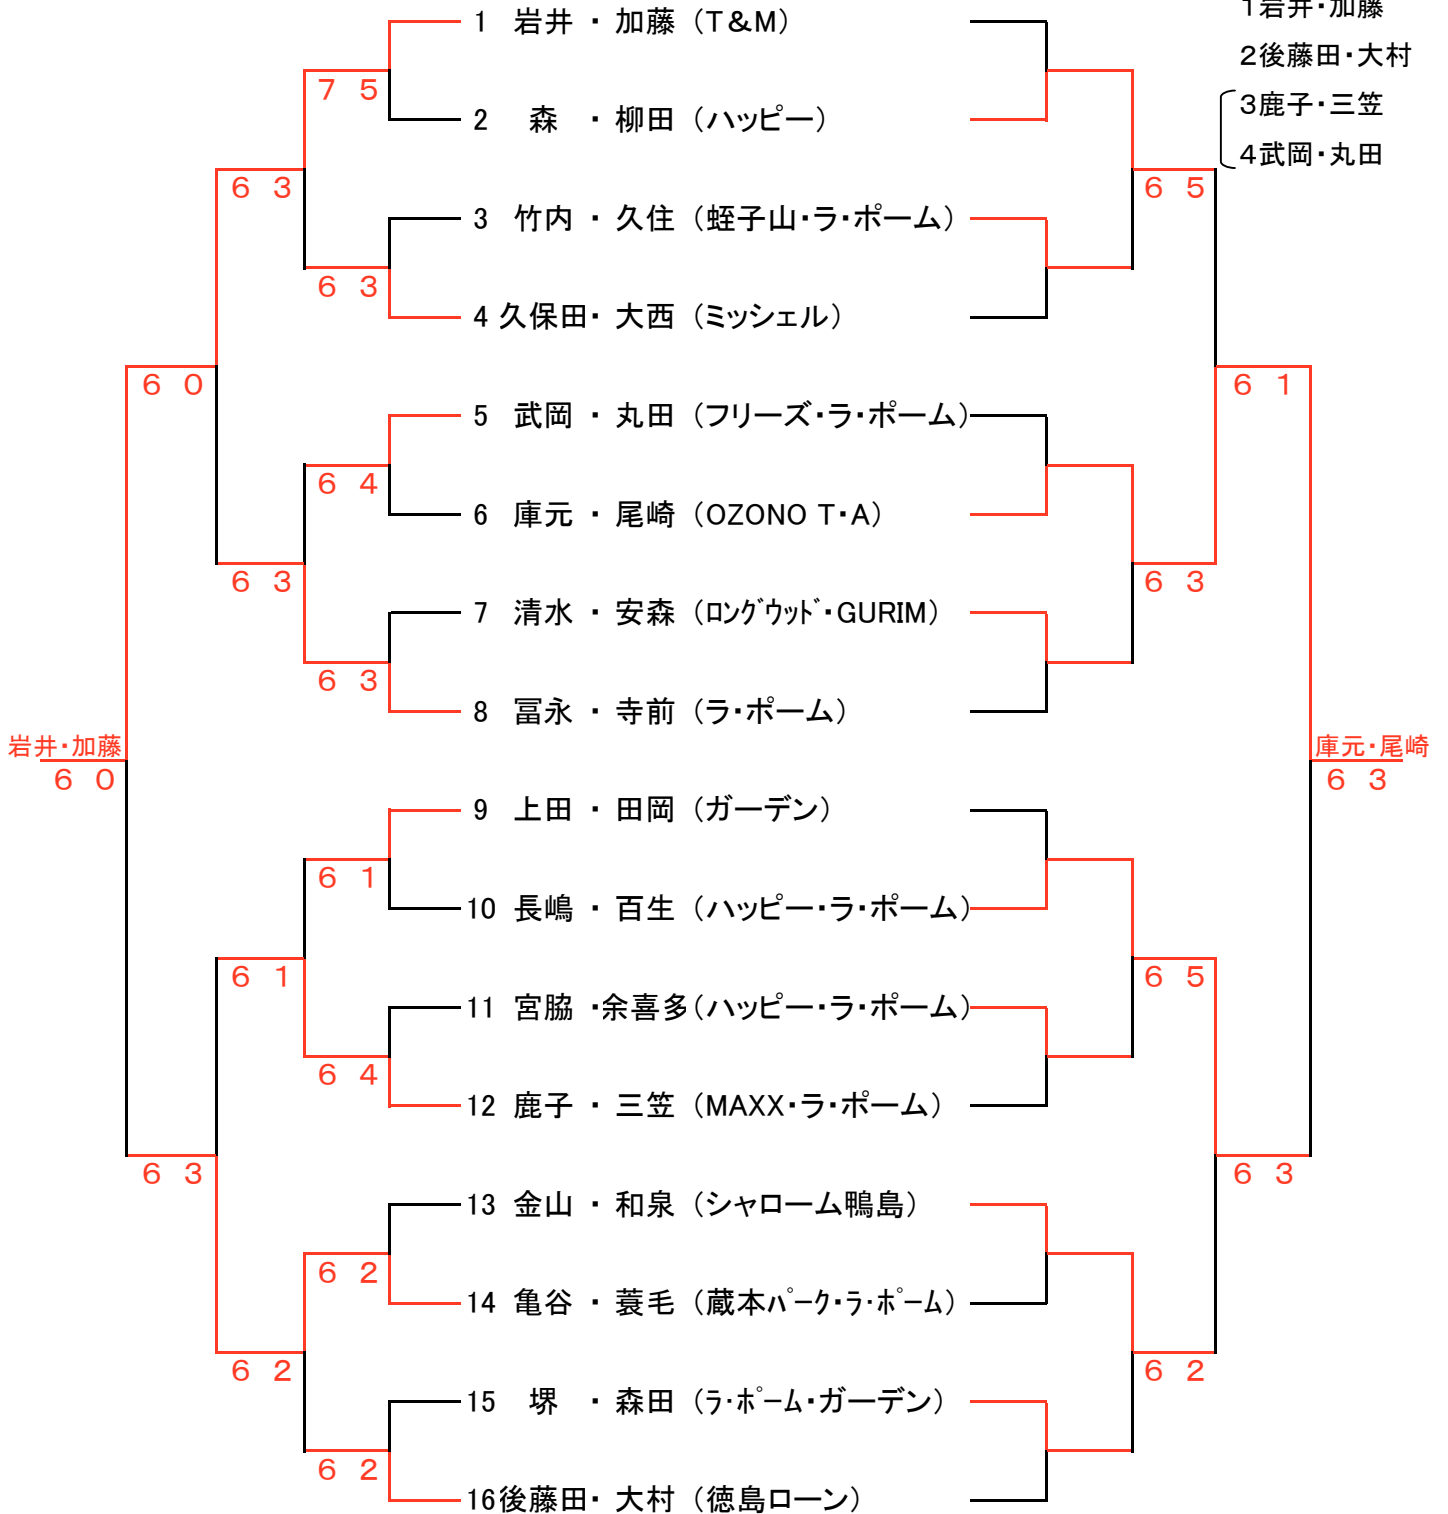

レインボーカップテニス2008

C 級

(本戦)

(コンソレ)

シード順位

- 1 宮本・平岡
- 2 増田・細川
- 3 笠原・米津
- 4 青木・渡部
- 5 松下・藤井
- 6 水川・斉藤
- 7 松井・小林
- 8 吉田・安喜

細川・増田
6 3

宮本・平岡
6 5

B 級
(本戦)

レインボーカップテニス2008

(コンソレ)

シード順位

- 1 岩井・加藤
- 2 後藤田・大村
- 3 鹿子・三笠
- 4 武岡・丸田

富永・寺前
7 5

シニア
(本戦)

レインボーカップテニス2008

(コンソレ) シード順位
1 曾良・梅林

3位決定戦

2位決定戦

A級
(本戦)

レインボーカップテニス2008

(コンソレ) シード順位
1 森・露元

2位決定戦