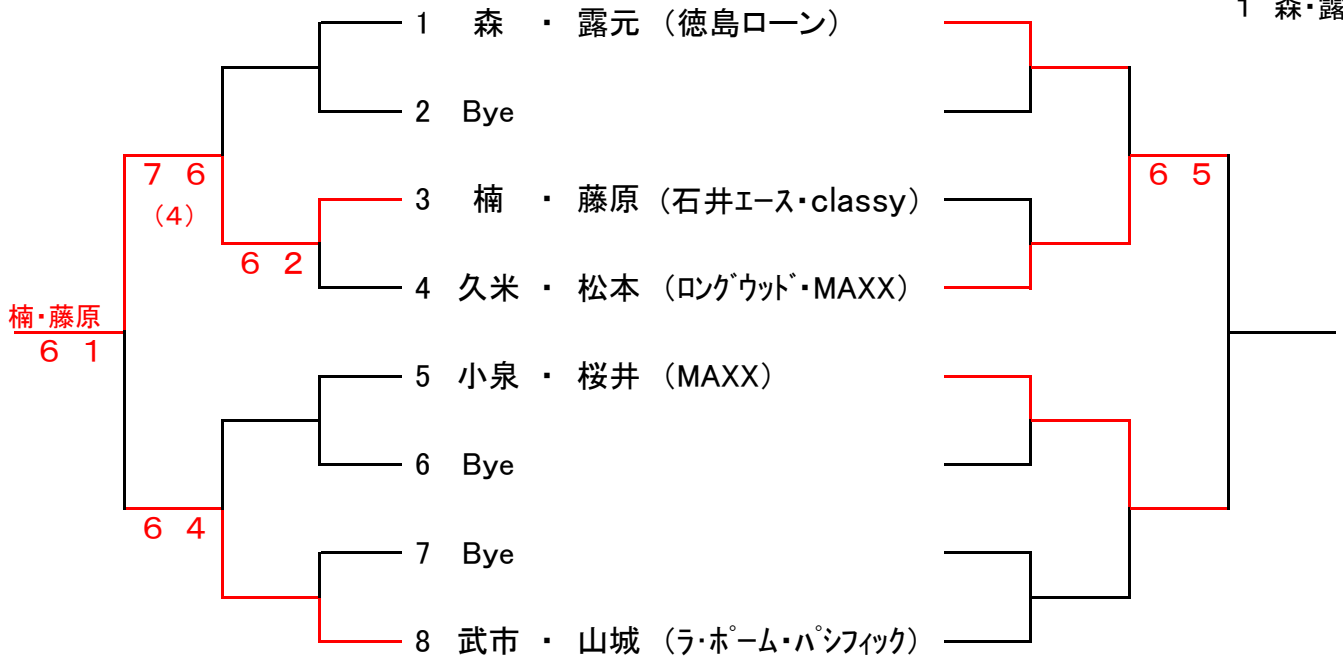

B 級
(本戦)

レインボーカップテニス2008

(コンソレ)

シード順位

- 1 岩井・加藤
- 2 後藤田・大村
- 3 鹿子・三笠
- 4 武岡・丸田

富永・寺前
7 5

シニア
(本戦)

レインボーカップテニス2008

(コンソレ) シード順位
1 曾良・梅林

3位決定戦

2位決定戦

A級
(本戦)

レインボーカップテニス2008

(コンソレ) シード順位
1 森・露元

2位決定戦