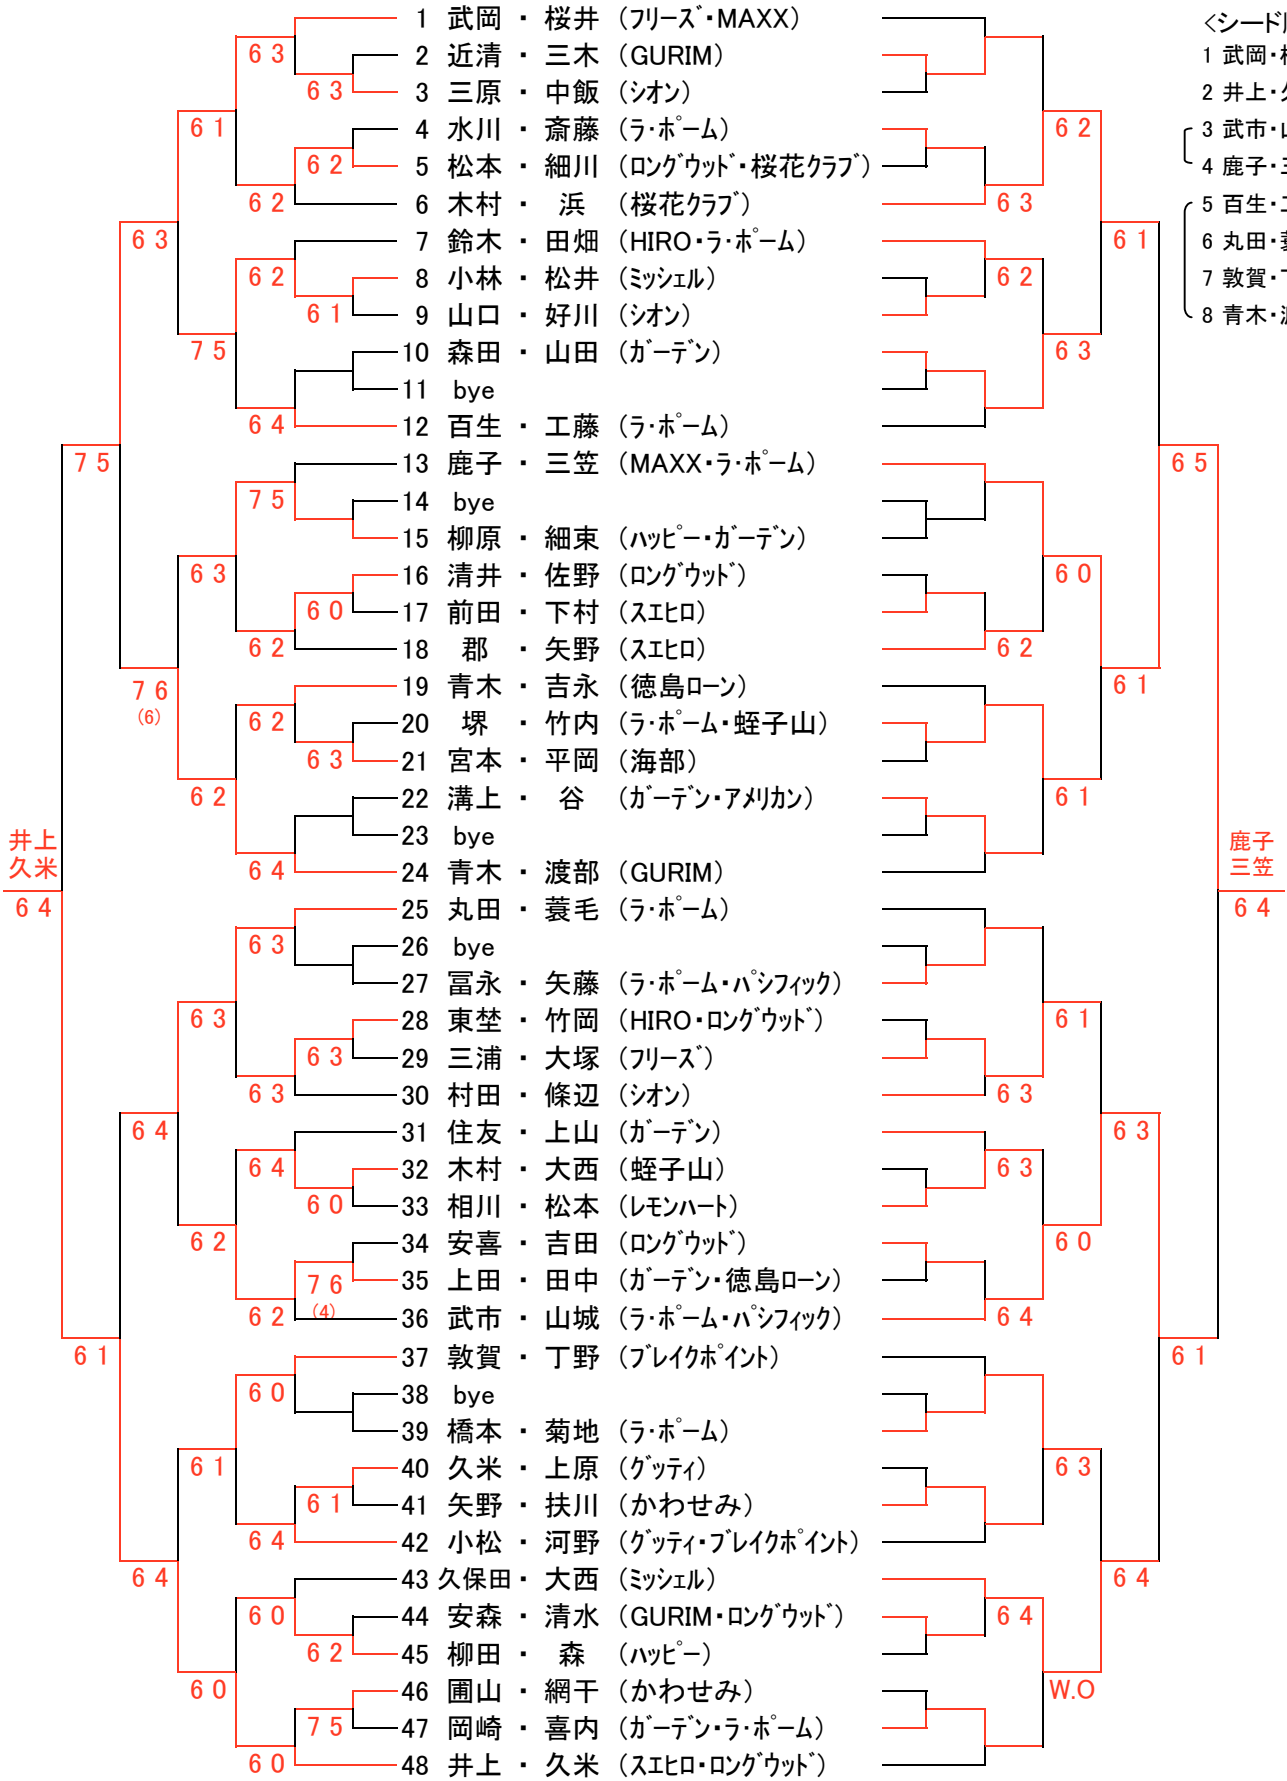

第6回 ピンクリボンレディーステニス大会

一般の部

(本戦)

(コンソレ)

<シード順位>

- 1 武岡・桜井
- 2 井上・久米
- 3 武市・山城
- 4 鹿子・三笠
- 5 百生・工藤
- 6 丸田・蓑毛
- 7 敦賀・丁野
- 8 青木・渡部

3位決定戦

50歳以上の部

(本戦)

(コンソレ)

3位決定戦

<シード順位>

- 1 曾良・西村
- 2 後藤田・大村