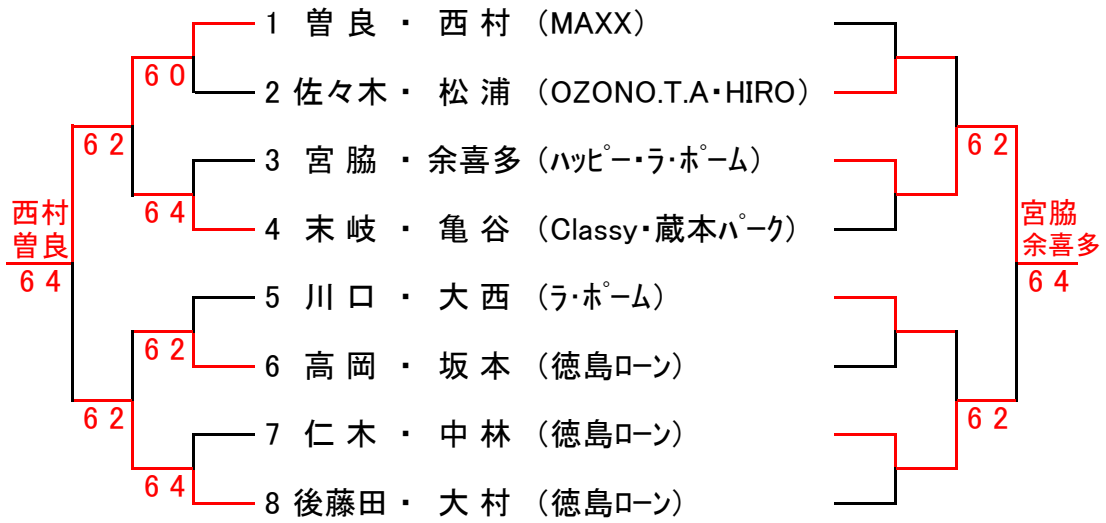

第6回 ピンクリボンレディーステニス大会

一般の部

(本戦)

(コンソレ)

<シード順位>

- 1 武岡・桜井
- 2 井上・久米
- 3 武市・山城
- 4 鹿子・三笠
- 5 百生・工藤
- 6 丸田・蓑毛
- 7 敦賀・丁野
- 8 青木・渡部

3位決定戦

50歳以上の部

(本戦)

(コンソレ)

3位決定戦

<シード順位>

- 1 曾良・西村
- 2 後藤田・大村