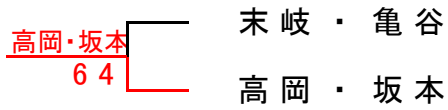

50歳以上の部

(本戦)

(コンソレ)

3位決定戦

<シード順位>

1. 1 曾良・西村
2. 2 後藤田・大村