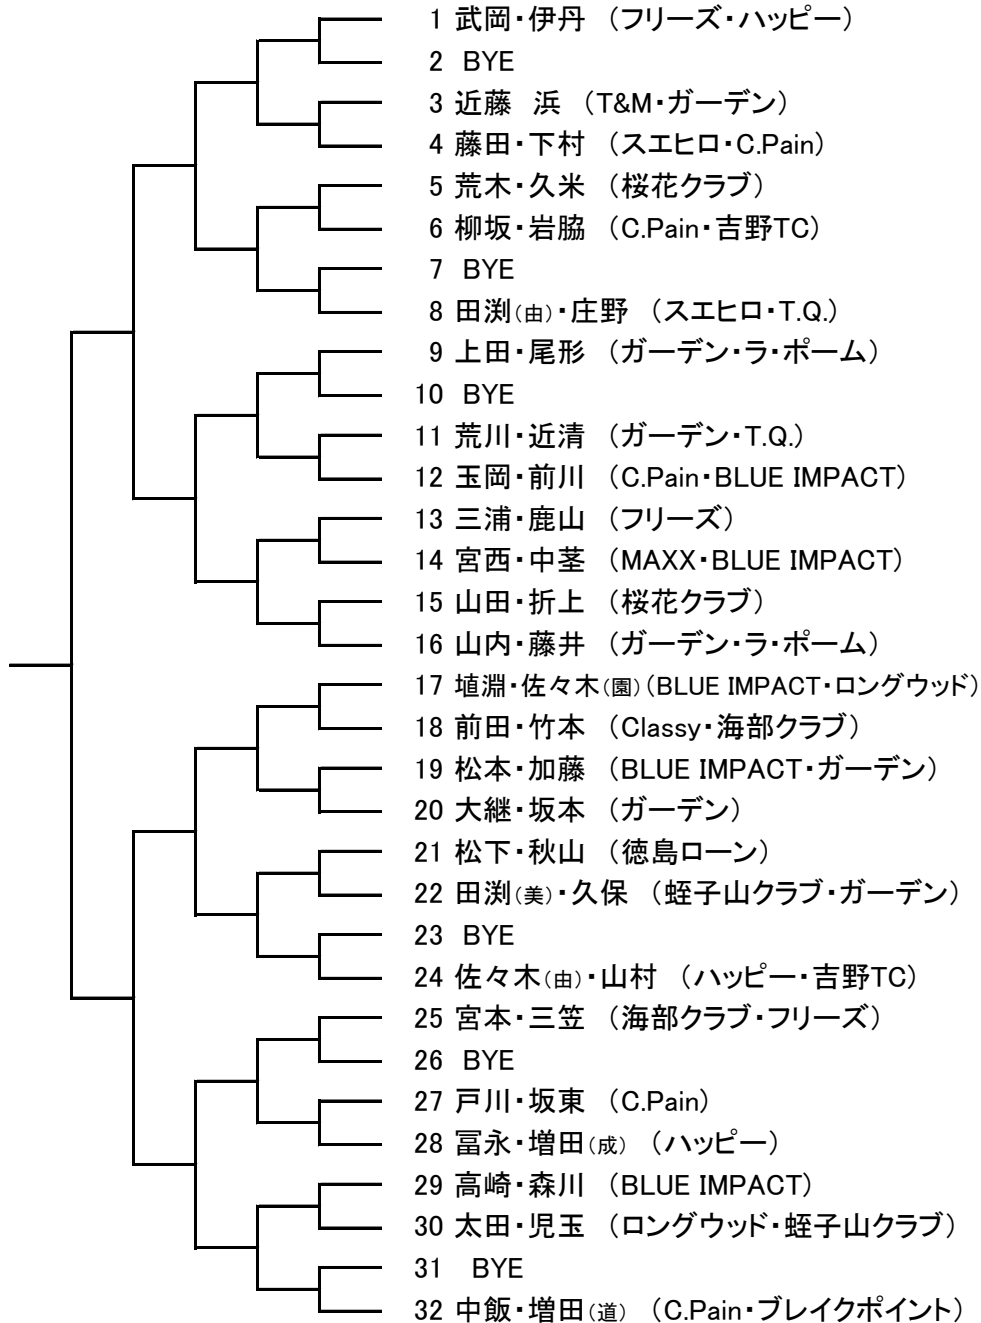

# 第17回 ピンクリボンレディーステニス大会 <一般の部>

## 本戦

## 三位決定戦