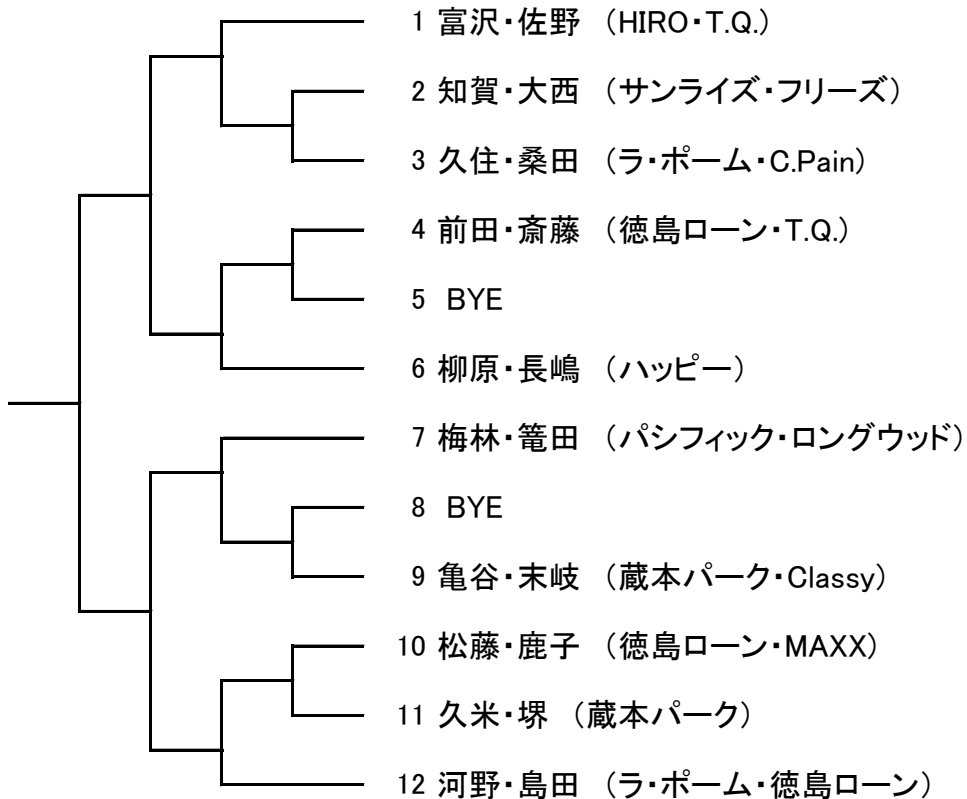

〈50才の部〉

本戦

コンソレ(CLASH CUP)

三位決定戦

〈シード順位〉

- 1 富沢・佐野
- 2 河野・島田
- 3 梅林・籠田
- 4 柳原・長嶋