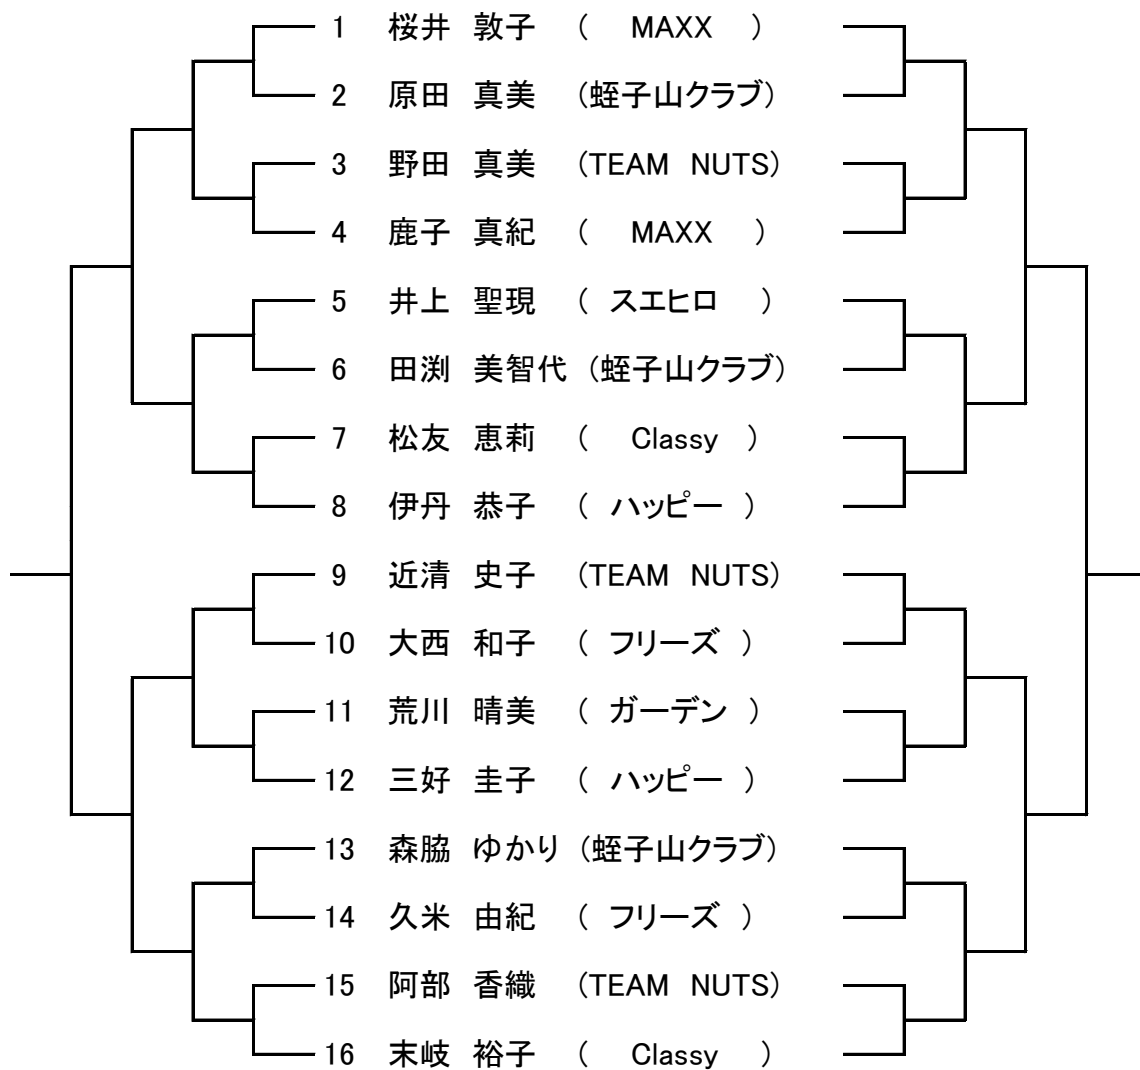

第22回女子連シングルス大会

(本戦)

(コンソレ)

<シード順位>

- 1 桜井 敦子
- 2 末岐 裕子
- 3 三好 圭子
- 4 井上 聖現

ベテラン親睦テニス大会 エントリーリスト

No.	氏 名	所 属
1	工藤 陽子	ラ・ポーム
2	松下 福代	徳島ローン
3	梅林 和美	パシフィック
4	長嶋 珠美	ハッピー
5	籠田 美智子	ロングウッド
6	久米 照子	MAXX
7	泰地 春子	ロングウッド
8	三笠 智子	フリーズ
9	谷 栄子	ロングウッド
10	上田 要子	HIRO
11	佐野 薫	TEAM NUTS
12	藤井 尋子	TEAM NUTS
13	堺 春枝	蔵本パーク
14	西村 準子	MAXX
15	森 温子	ハッピー
16	田中 純子	TEAM NUTS
17	吉田由記子	ガーデン
18	大久保美由紀	TEAM NUTS
19	柳原 美鈴	ハッピー
20	亀谷 元子	蔵本パーク
21	大村 理智子	徳島ローン
22	松本 寿子	ロングウッド
23	鹿山 博子	フリーズ
24	丁野 恵子	ブレイクポイント
25	前田 和江	蛭子山クラブ
26	小林 郁子	蛭子山クラブ
27	大西 ちとし	蛭子山クラブ
28	松村 五月	ミッシェル
29	渡辺 求仁子	ハッピー
30	藤田 啓子	徳島ローン
31	余喜多 きみか	ラ・ポーム
32	野村 峰子	ハッピー
33		
34		
35		
36		