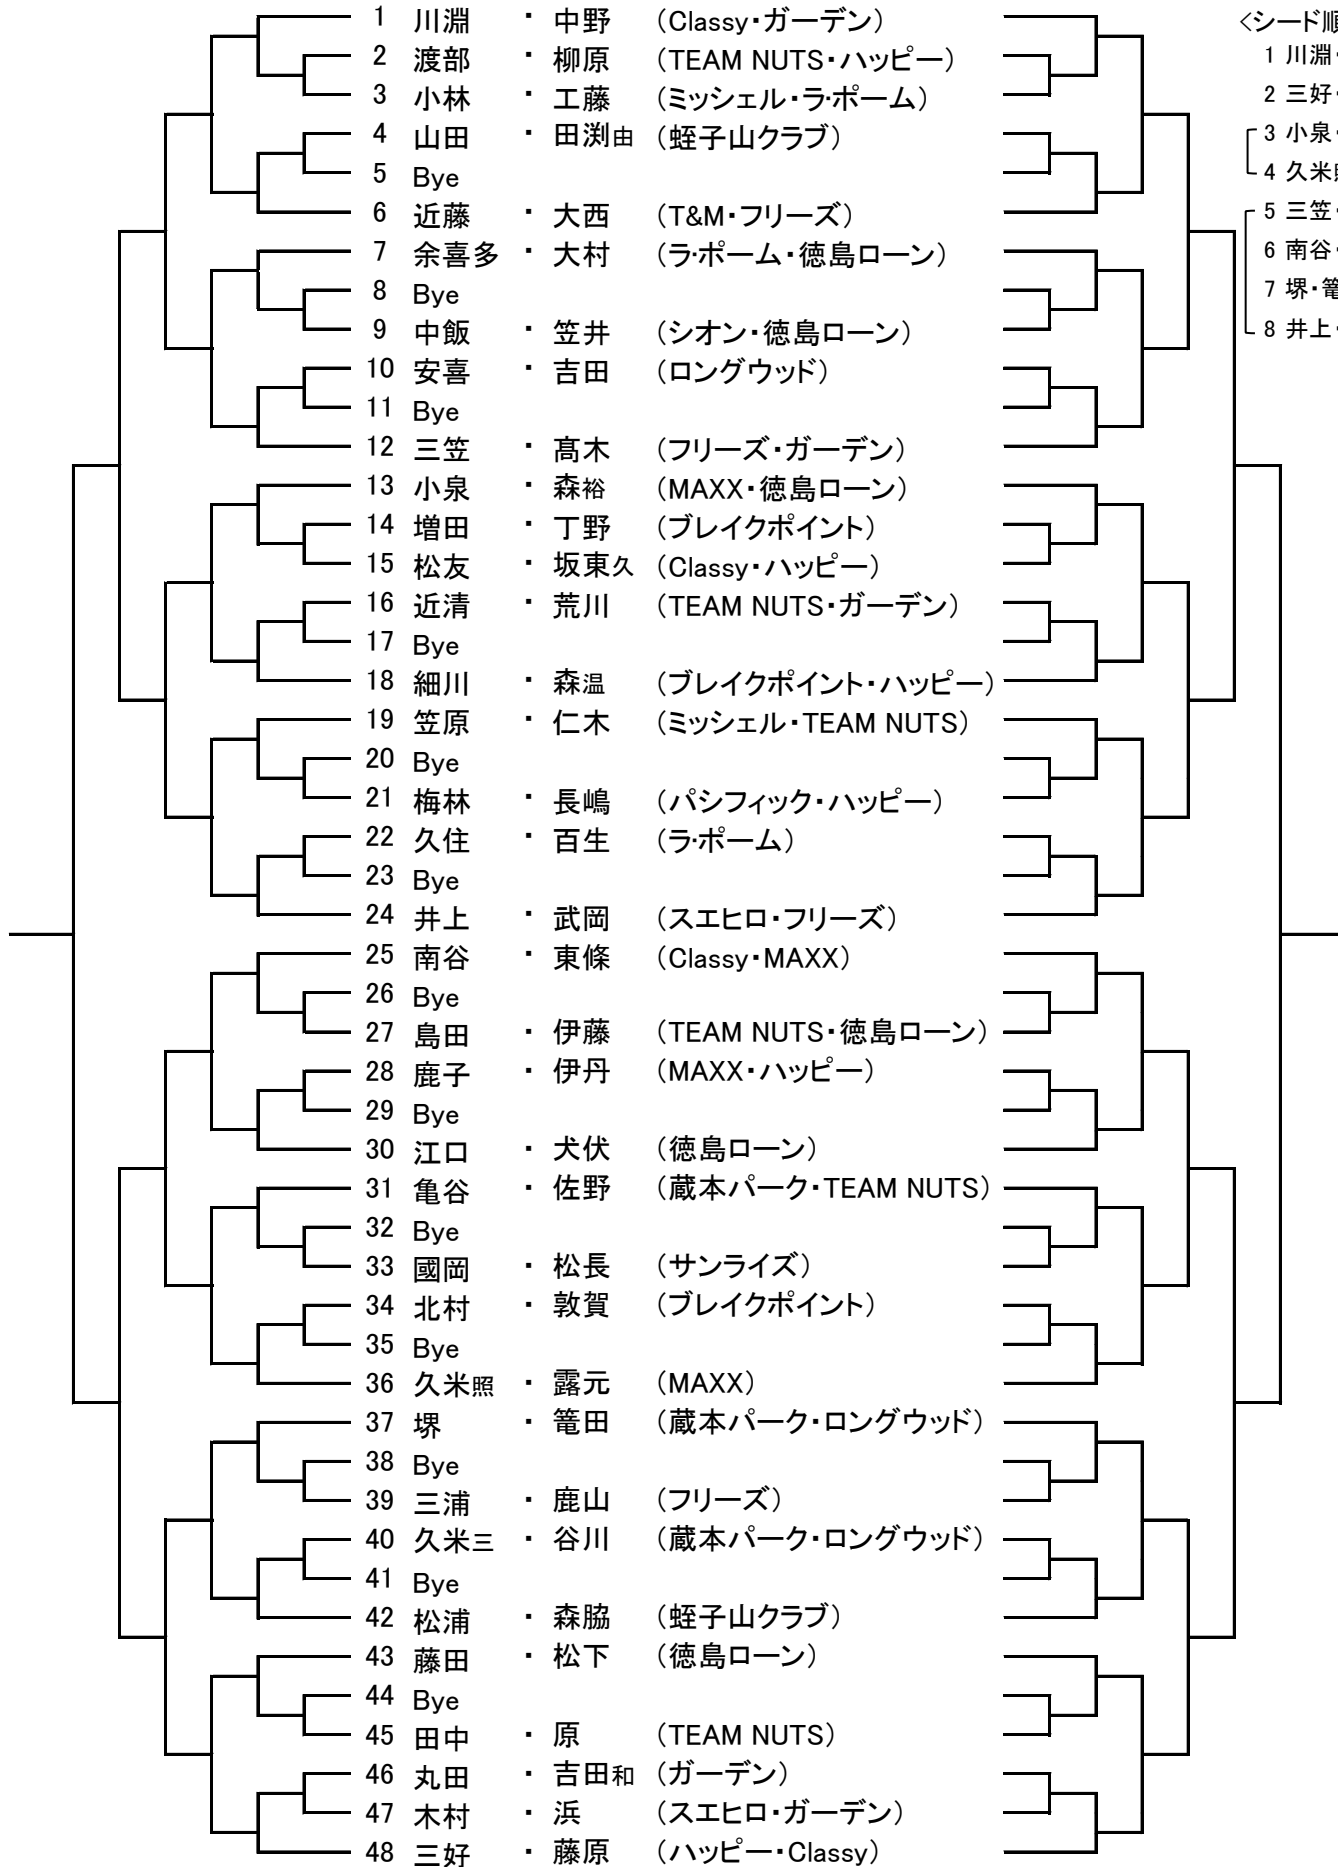

2013 ダンロップ レディース テニス トーナメント

オープンクラス

(本戦)

(コンソレ)

<シード順位>

- 1 川淵・中野
- 2 三好・藤原
- 3 小泉・森裕
- 4 久米照・露元
- 5 三笠・高木
- 6 南谷・東條
- 7 堺・籠田
- 8 井上・武岡

2013 ダンロップ レディーステニス トーナメント

CDクラス

(本戦)

(コンソレ)

<シード順位>

- 1 阿部・清重
- 2 大久保・藤井
- 3 仁木・日野
- 4 田淵美・小林