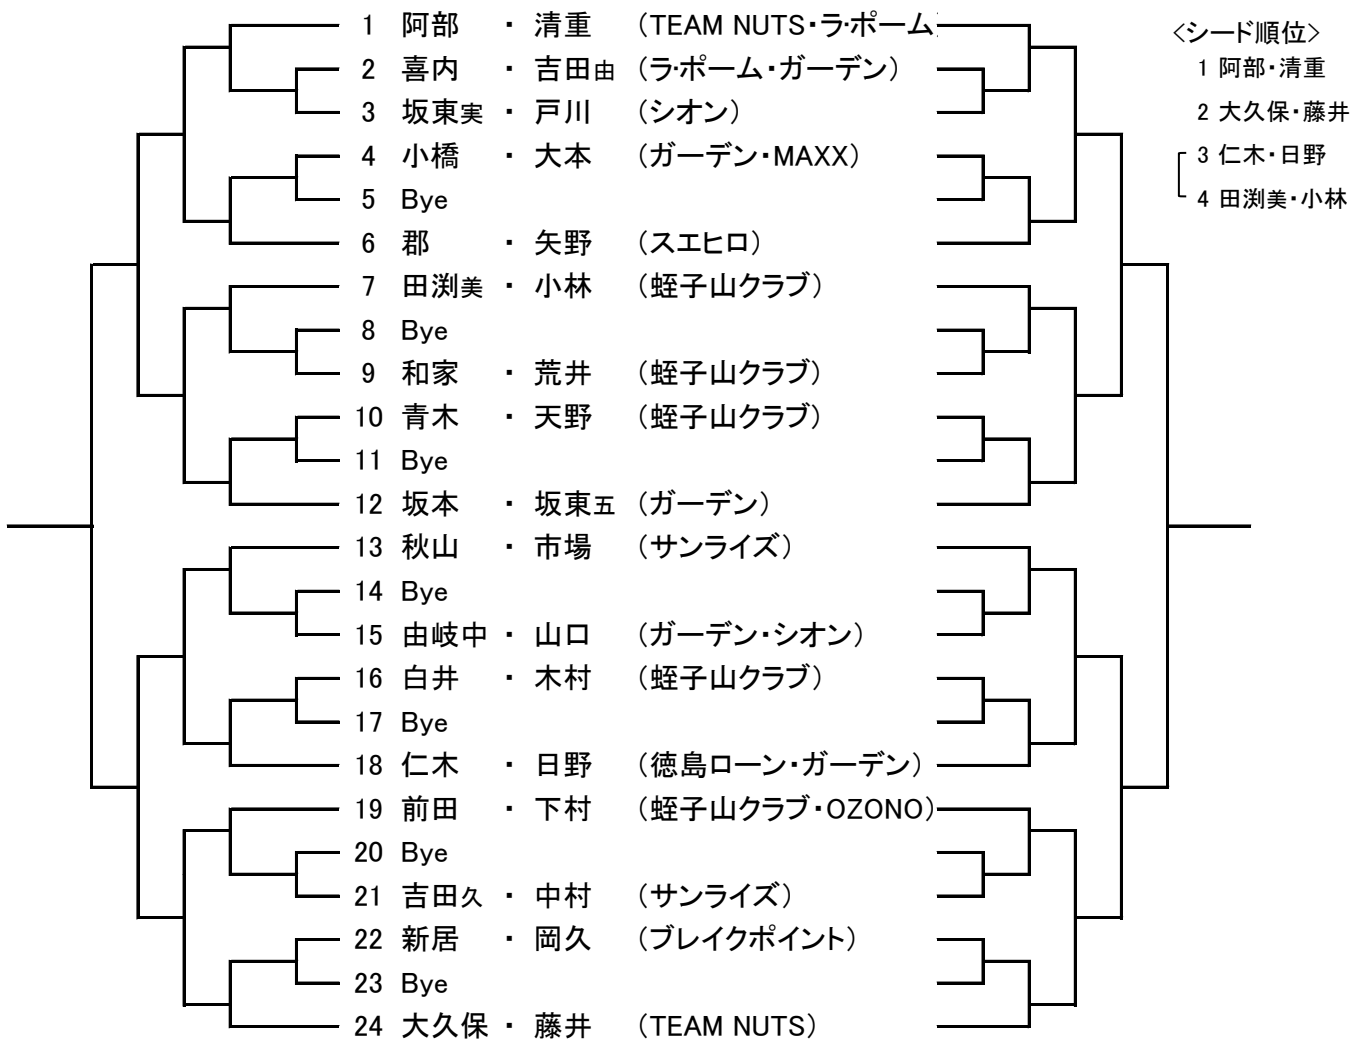

2013 ダンロップ レディース テニス トーナメント

オープンクラス

(本戦)

(コンソレ)

<シード順位>

- 1 川淵・中野
- 2 三好・藤原
- 3 小泉・森裕
- 4 久米照・露元
- 5 三笠・高木
- 6 南谷・東條
- 7 堺・籠田
- 8 井上・武岡

2013 ダンロップ レディーステニス トーナメント

CDクラス

(本戦)

(コンソレ)

<シード順位>

- 1 阿部・清重
- 2 大久保・藤井
- 3 仁木・日野
- 4 田淵美・小林